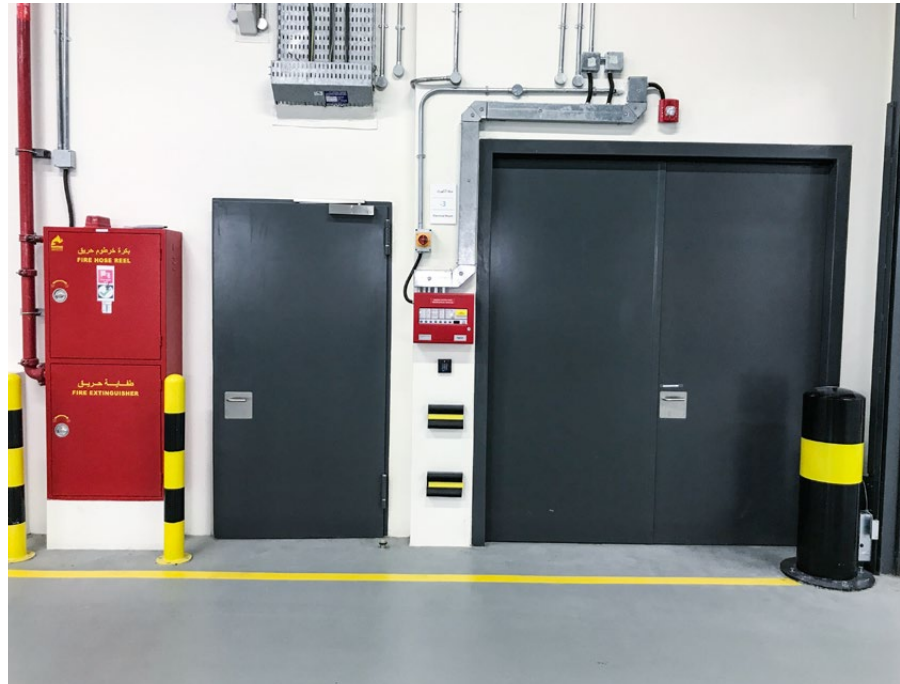

A photograph of the Louvre Museum in Abu Dhabi, featuring a large, white, geometric dome structure with a complex, lattice-like pattern. The dome is situated on a white, rectangular base that is partially submerged in clear, turquoise water. The sky is a clear, bright blue. The overall scene is well-lit, suggesting a sunny day.

LOUVRE MUSEUM Abu Dhabi, Vereinigte Arabische Emirate

DESIGN AND SECURITY

GEBÄUDE-
SICHERHEIT

LOUVRE MUSEUM

Abu Dhabi, Vereinigte Arabische Emirate

DESIGN AND SECURITY

Für das Louvre Museum in Abu Dhabi hat SOMMER mehr als 500 Sicherheitstüren und -gitter mit unterschiedlichsten Anforderungen geliefert. Hervorzuheben ist hier die Komplexität und Einzigartigkeit der einzelnen Produkte, die für diesen speziellen Anwendungsbereich entwickelt und getestet wurden. Die 3,50 m hohen Eingangstüren im Ganzglasoptik sichern das Gebäude vor Einbrechern.